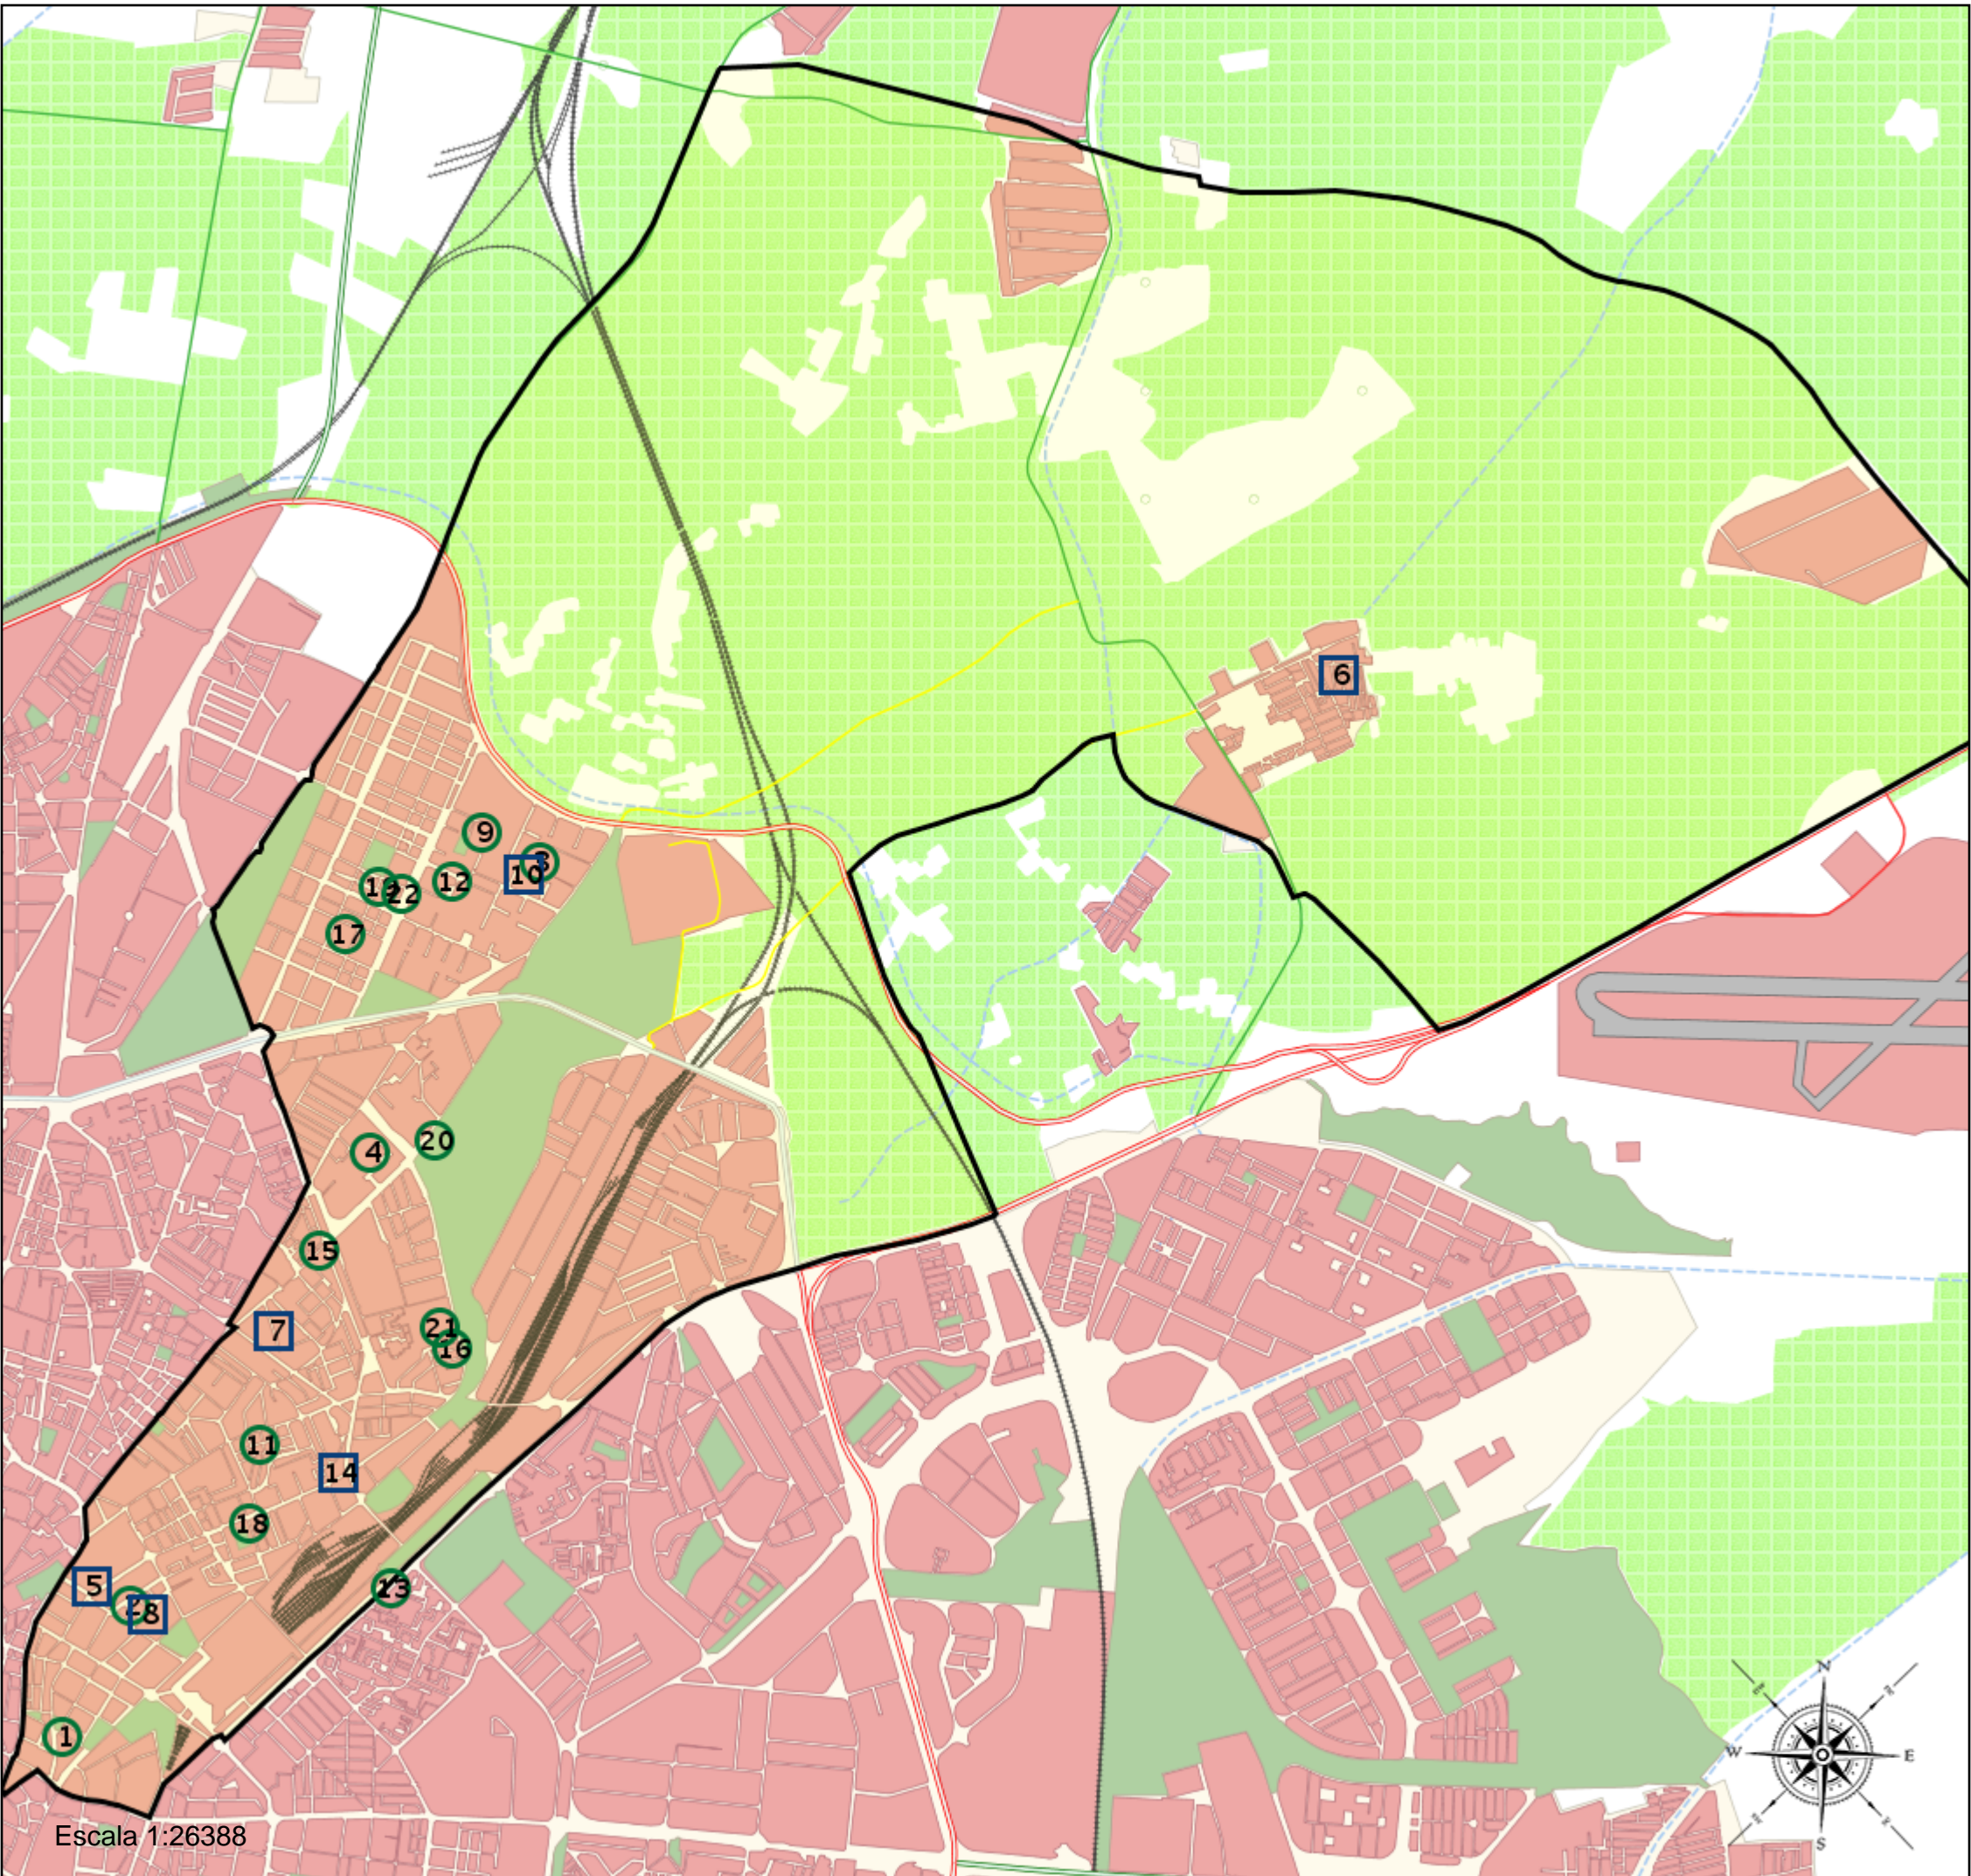

Leyenda

- Centros públicos
- Centros concertados