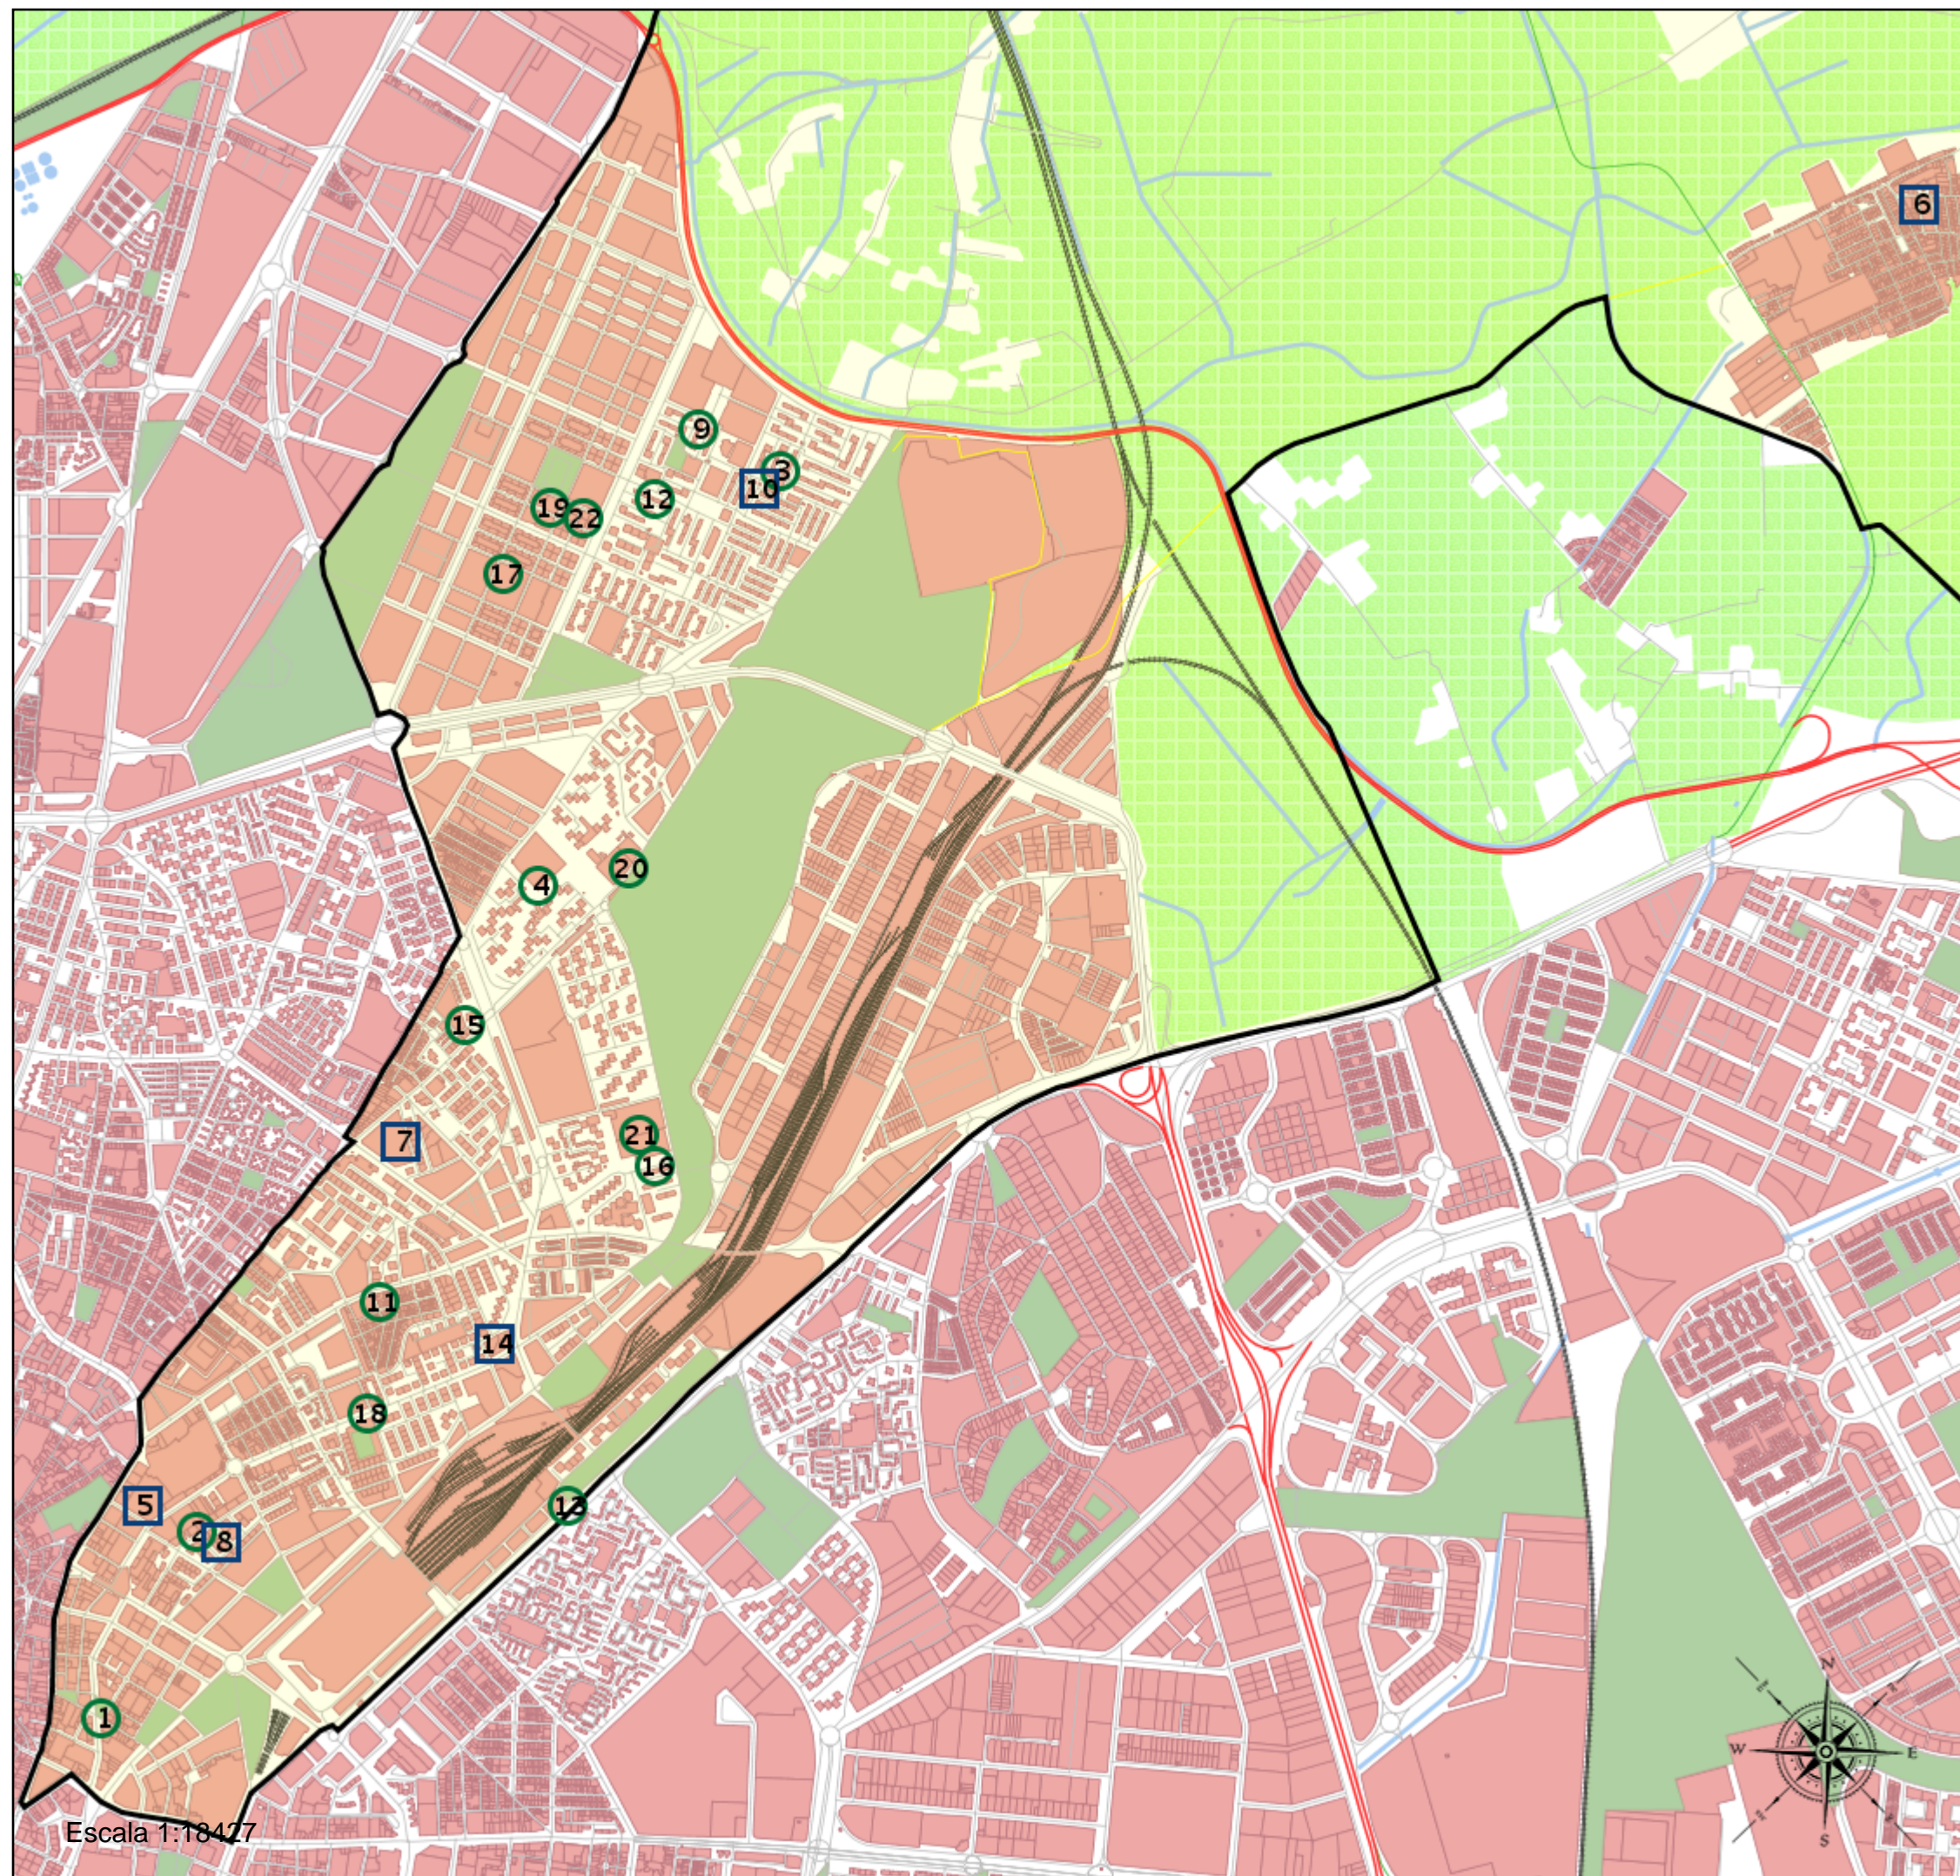

Escala 1:18427